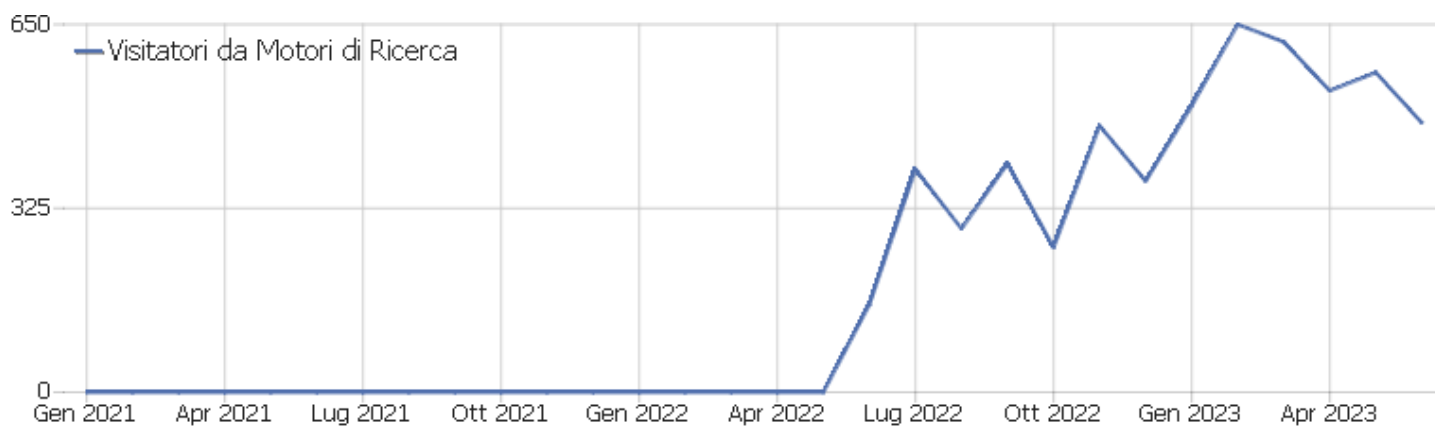

Panoramica Referenti

Nome	Valore
Visitatori da Motori di Ricerca	476
Visitatori da Social Networks	1
Visitatori da Ingressi Diretti	160
Visitatori da Siti Web	1
Visitatori da Campagne	0
Motori di ricerca distinti	4
Social networks distinti	1
Parole chiave distinte	1
Siti web distinti	1
Campagne distinte	0
Percentuale di Visitatori da Ingressi Diretti	25%
Percentuale di Visitatori da Motori di Ricerca	75%
Percentuale di Visitatori da Campagne	0%
Percentuale di Visitatori da Social Networks	0%
Percentuale di Visitatori da Siti Web	0%