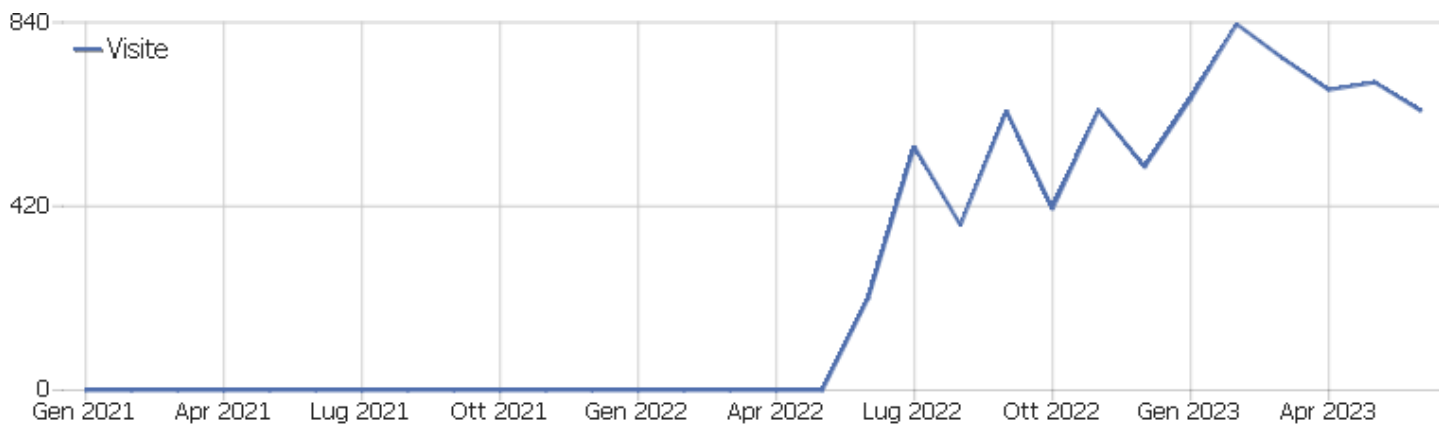

Web Analytics Italia

Sito istituzionale

Arco temporale: Giugno 2023

report semestrale 2023 OPI Como

## Le dashboard di tutti i siti

Sito:	Visite	Azioni nel sito	Visualizzazioni pagina	Ricavo	Conversioni	Ordini Ecommerce	Guadagni prodotto
Sito istituzionale	638	2.096	1.680	0 €	0	0	0 €

## Sommario delle visite

Nome	Valore
Visitatori unici	422
Visite	638
Azioni nel sito	2.096
Numero massimo di azioni in una visita	44
Azioni per visita	3
Durata media delle visite (in secondi)	00:02:39
% rimbalzi	44%